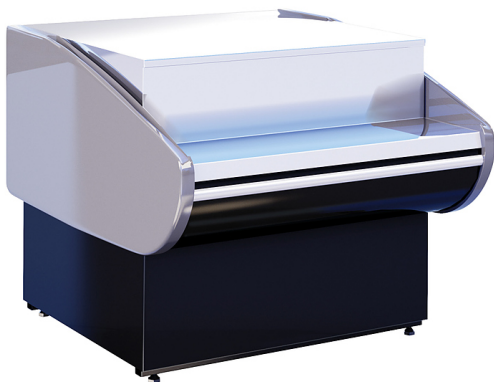

Коммерческое предложение от 12.04.2025

Наименование товара: Прилавок кассовый CRYSPI Magnum KNP 1020 (с боковинами)

Ссылка на товар: https://prom-katalog.ru/catalog/prilavki/_cryspi_magnum_knp_1020

Характеристики

Тип	кассовый прилавок
Ширина	1020 мм
Глубина	1090 мм
Высота	832 мм
Страна производства	Россия

Информация носит справочный характер и не является публичной офертой, определяемой ст. 437 ГК РФ. Убедительная просьба уточнять цены и наличие по телефону у вашего менеджера.