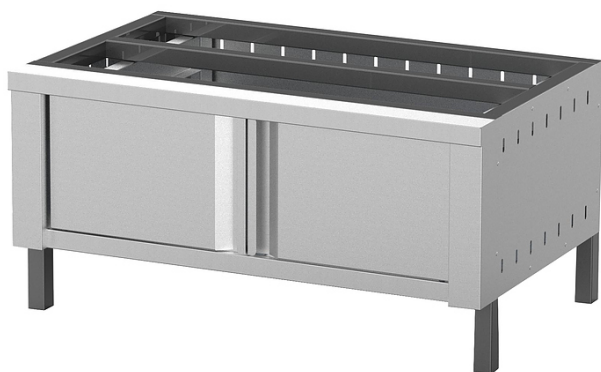

# Описание товара Подставка Vesta для печи-мангала М50/23

## Описание

Подставка **Vesta** предназначена для совместного использования с печью-мангалом М50/23 на предприятиях общественного питания.

*Внимание! На фото аналогичная модель другого размера.*

## Характеристики

Ширина	1076 мм
Глубина	902 мм
Высота	540 мм
Вес (без упаковки)	30 кг
Вес (с упаковкой)	31 кг
Страна производства	Россия
Назначение	под гриль-мангал
Формат	подставка
Материал каркаса	нерж. сталь
Тип подставки	закрытый
Бренд	Vesta